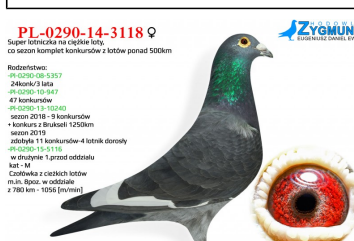

PL-0290-14-3118 ♀

Rodzina: 2018-19-1327

24konk/3 lata

49konk/10konk

47 konkursów

49konk/10konk

sezon 2018 - 9 konkursów

konkurs z Brukseli 1250km

sezon 2019

zostały 11 konkursów-4 lotnik dorosły

01-02-2020 15:11:16

w tymże 1. przed oddziału

8:21:44

Czołówka z czarnych lotów

m.h. 8:00 w odziale

z 780 km - 1056 (m/min)