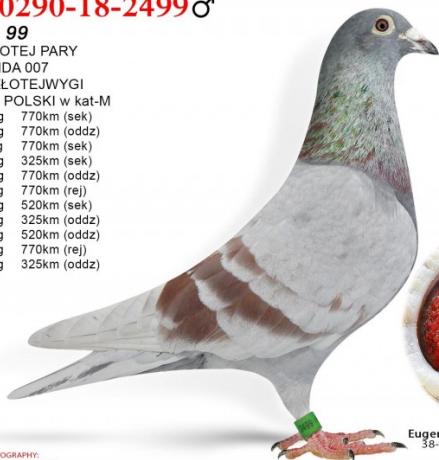

PL-0290-18-2499

oryg. Ewa & Eugeniusz & Daniel Zygmunt 9. lotnik POLSKI w kat-M

DV-0901-18-402

oryg. Roland & Denis Faber

PL-0290-18-2499 ♂

BOND 99

Wnuk ZŁOTEJ PARY
Syn BONDA 007
Półbrat ZŁOTEJWYGI
9. y lotnik POLSKI w kat-M

1.	144g	770km (sek)
3.	650g	770km (oddz)
3.	114g	770km (sek)
6.	246g	325km (sek)
7.	937g	770km (oddz)
8.	4316g	770km (rej)
13.	326g	520km (sek)
21.	1437g	325km (oddz)
22.	1318g	520km (oddz)
55.	5045g	770km (rej)
69.	3063g	325km (oddz)