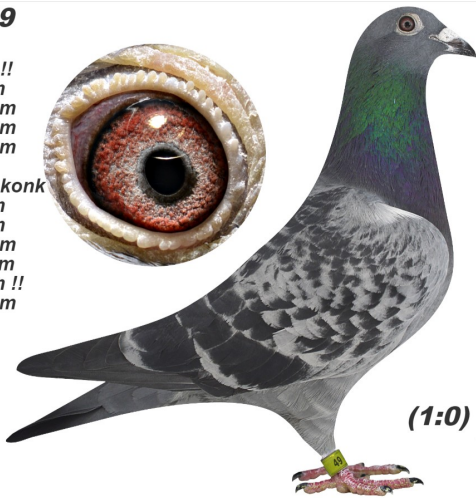

PL-0290-23-49

- 5 konkursów, siostra 6/6 - 10. as oddziału - oryg. E.D.E. Zygmunt
aukcja lotników

PL-0290-23-499

inbred Olympiade 003 - półsiostra 1. & 9. asa POLSKI - oryg. E.D.E. Zygmunt

PL-0290-23-49

5 konkursów
69e / 928goł 415km !!
46e / 1476goł 324km
138e / 1640goł 289km
140e / 1746goł 245km
172e / 1785goł 175km

Siostra - 10.as - 6/6 konk
35e / 1640goł 289km
46e / 1476goł 324km
189e / 1783goł 125km
211e / 1785goł 175km
229e / 928goł 415km !!
328e / 1746goł 245km