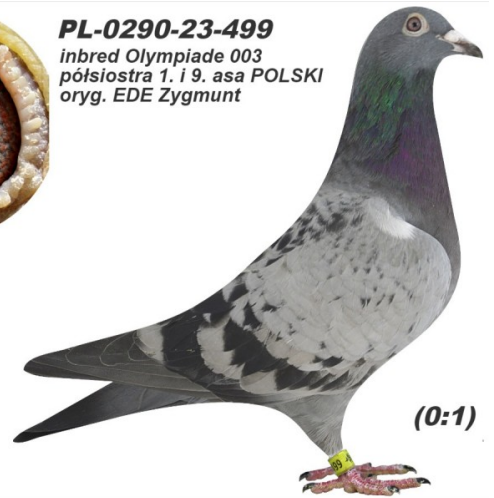

(1:0)

PL-0290-23-499
inbred Olympiade 003
półsiostra 1. i 9. asa POLSKI
oryg. EDE Zygmunt