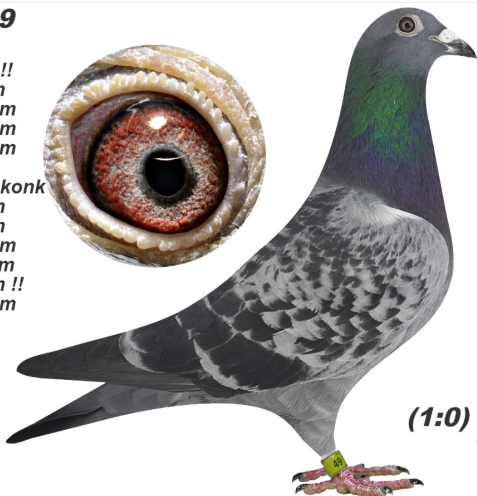

PL-0290-23-49

5 konkursów
69e / 928goł 415km !!
46e / 1476goł 324km
138e / 1640goł 289km
140e / 1746goł 245km
172e / 1785goł 175km

Siostra - 10.as - 6/6 konk
35e / 1640goł 289km
46e / 1476goł 324km
189e / 1783goł 125km
211e / 1785goł 175km
229e / 928goł 415km !!
328e / 1746goł 245km