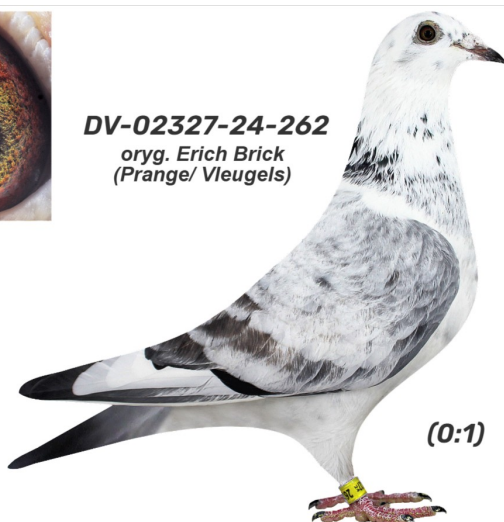

Rodowód gołębia

DV-02327-24-262

oryg. Erich Brick (Prange/ Vleugels)

Krupa Team

tel.: 798 761 800 naszehodowle.pl

DV-02327-24-262

oryg. Erich Brick
(Prange/ Vleugels)

(0:1)

_____ ♂

_____ ♀

♂ _____

_____ ♀

♂ _____

_____ ♀