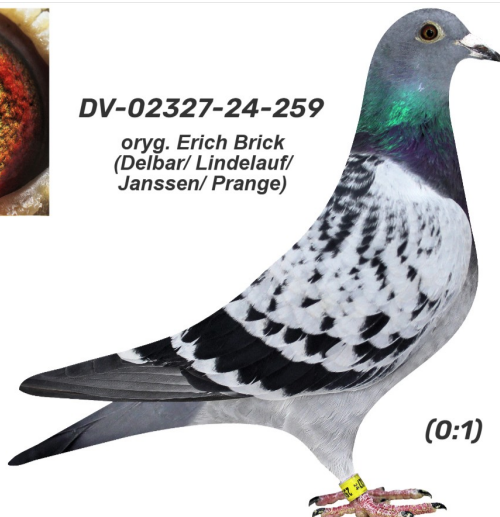

Rodowód gołębia

DV-02327-24-259

oryg. Erich Brick (Delbar/ Lindelauf/ Janssen/ Prange)

Krupa Team

tel.: 798 761 800 naszehodowle.pl

DV-02327-24-259

oryg. Erich Brick
(Delbar/ Lindelauf/
Janssen/ Prange)

(0:1)

_____ ♂

_____ ♀

♂ _____

_____ ♀

♂ _____

_____ ♀