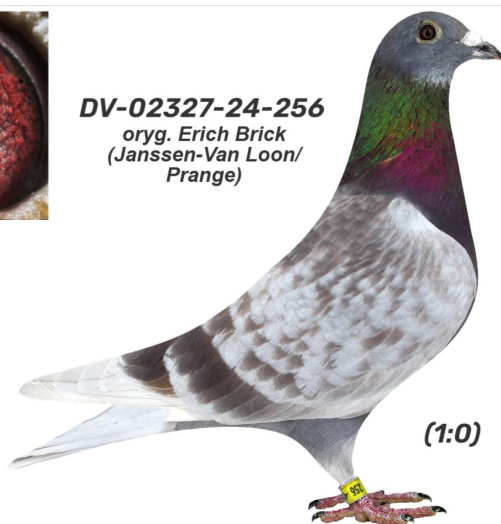

Rodowód gołębia

**DV-02327-24-256**

oryg. Erich Brick (Janssen-Van Loon/ Prange)

**Krupa Team**

tel.: 798 761 800 [naszehodowle.pl](http://naszehodowle.pl)

**DV-02327-24-256**

oryg. Erich Brick  
(Janssen-Van Loon/  
Prange)

(1:0)

\_\_\_\_\_ ♂

\_\_\_\_\_ ♀

♂ \_\_\_\_\_

\_\_\_\_\_ ♀

♂ \_\_\_\_\_

\_\_\_\_\_ ♀