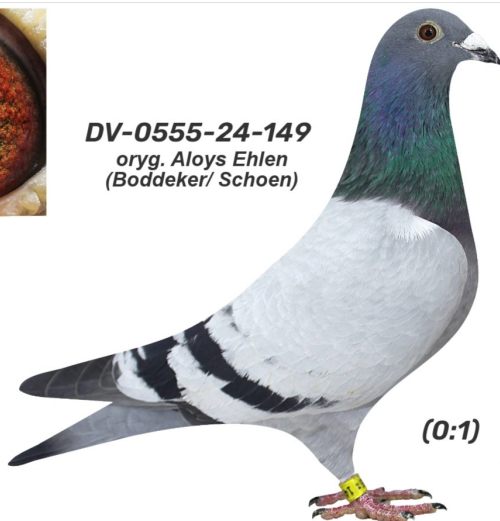

Rodowód gołębia

**DV-0555-24-149**

oryg. Aloys Ehlen (Boddeker/ Schoen)

**Krupa Team**  
tel.: 798 761 800 [naszehodowle.pl](http://naszehodowle.pl)

**DV-0555-24-149**  
oryg. Aloys Ehlen  
(Boddeker/ Schoen)

(0:1)

\_\_\_\_\_ ♂

\_\_\_\_\_ ♀

\_\_\_\_\_ ♂

\_\_\_\_\_ ♀

\_\_\_\_\_ ♂

\_\_\_\_\_ ♀