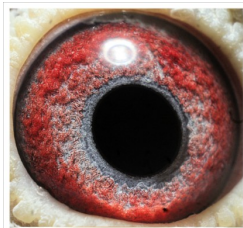

Rodowód gołębia

DV-0555-24-145

oryg. Aloys Ehlen (Prange/ Koopman)

Krupa Team
tel.: 798 761 800 naszehodowle.pl

DV-0555-24-145
oryg. Aloys Ehlen
(Prange/ Koopman)

(1:0)

♂

♀