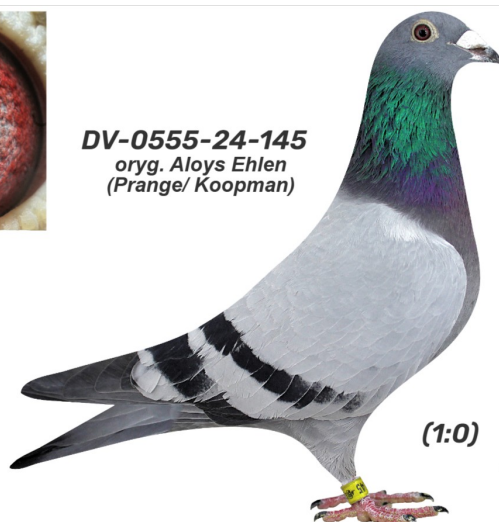

Rodowód gołębia

DV-0555-24-145

oryg. Aloys Ehlen (Prange/ Koopman)

Krupa Team
tel.: 798 761 800 naszehodowle.pl

DV-0555-24-145
oryg. Aloys Ehlen
(Prange/ Koopman)

(1:0)

♂

♀

♂

♀

♂

♀