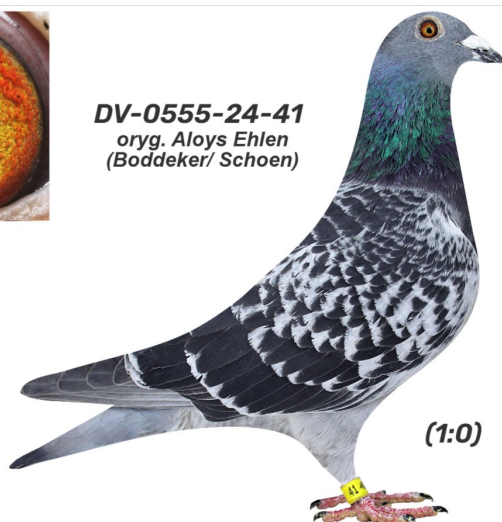

Rodowód gołębia

**DV-0555-24-41**

oryg. Aloys Ehlen (Boddeker/ Schoen)

**Krupa Team**

tel.: 798 761 800 [naszehodowle.pl](http://naszehodowle.pl)

**DV-0555-24-41**  
oryg. Aloys Ehlen  
(Boddeker/ Schoen)

(1:0)