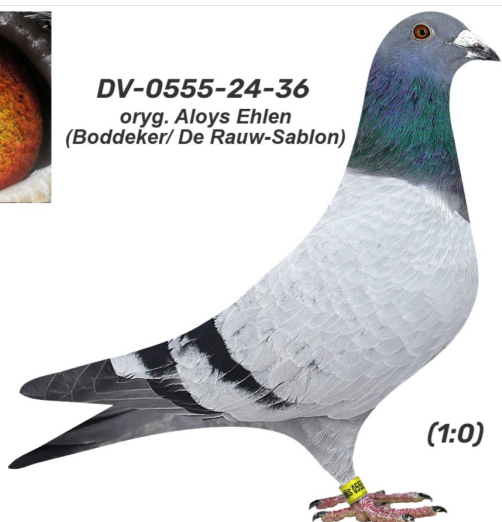

Rodowód gołębia

**DV-0555-24-36**

oryg. Aloys Ehlen (Boddeker/ De Rauw-Sablon)

**Krupa Team**

tel.: 798 761 800 [naszehodowle.pl](http://naszehodowle.pl)

**DV-0555-24-36**  
oryg. Aloys Ehlen  
(Boddeker/ De Rauw-Sablon)

(1:0)

\_\_\_\_\_ ♂

\_\_\_\_\_ ♀

\_\_\_\_\_ ♂

\_\_\_\_\_ ♀

\_\_\_\_\_ ♂

\_\_\_\_\_ ♀