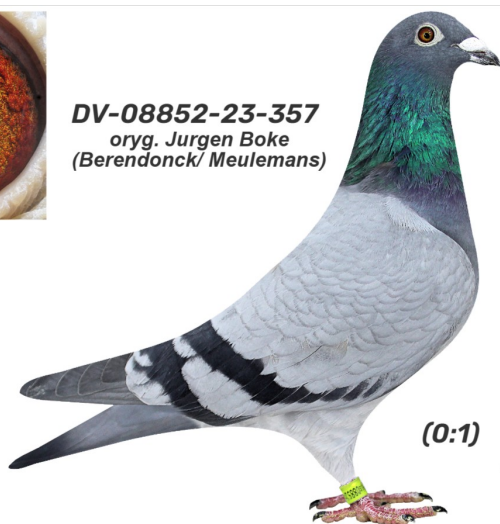

Rodowód gołębia

**DV-08852-23-357**

oryg. Jurgen Boke (Berendonck/ Meulemans)

**German Team**

tel.: 511 607 710 [www.naszehodowle.pl](http://www.naszehodowle.pl)

**DV-08852-23-357**  
oryg. Jurgen Boke  
(Berendonck/ Meulemans)