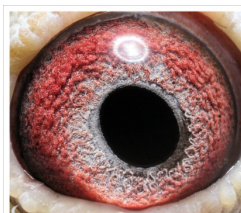

Rodowód gołębia

**DV-03273-23-848**

(Beringmeier) oryg. Erhard Pahnke

**German Team**

tel.: 511 607 710 [www.naszehodowle.pl](http://www.naszehodowle.pl)

**DV-03273-23-848**  
oryg. Erhard Pahnke

(0:1)

\_\_\_\_\_ ♂