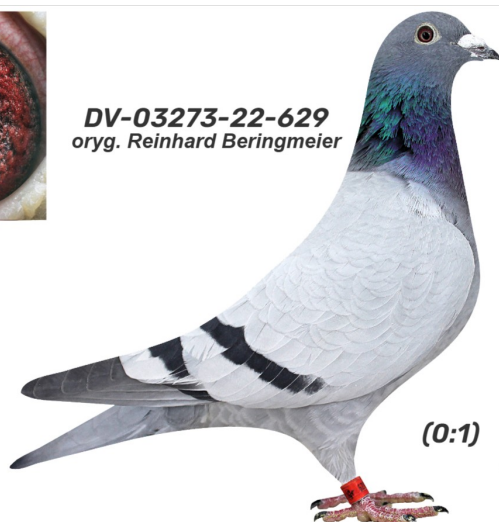

Rodowód gołębia

DV-03273-22-629

oryg. Reinhard Beringmeier

German Team

tel.: 511 607 710 www.naszehodowle.pl

DV-03273-22-629
oryg. Reinhard Beringmeier

(0:1)

_____ ♂

_____ ♀

♂ _____

_____ ♀

♂ _____

_____ ♀