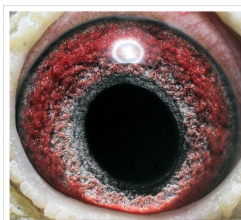

Rodowód gołębia

DV-03273-22-629

oryg. Reinhard Beringmeier

German Team

tel.: 511 607 710 www.naszehodowle.pl

DV-03273-22-629
oryg. Reinhard Beringmeier

(0:1)

_____ ♂

_____ ♀

♂ _____

_____ ♀

♂ _____

_____ ♀