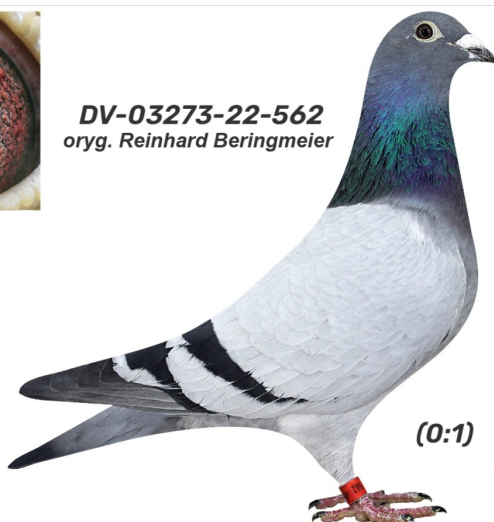

**Rodowód gołębia**  
**DV-03273-22-562**  
 oryg. Reinhard Beringmeier

**German Team**  
 tel.: 511 607 710 [www.naszhodowle.pl](http://www.naszhodowle.pl)

**DV-03273-22-562**  
 oryg. Reinhard Beringmeier

**(0:1)**

	♂
--	---

	♀
--	---

♂	
---	--

♀	
---	--

♂	
---	--

♀	
---	--