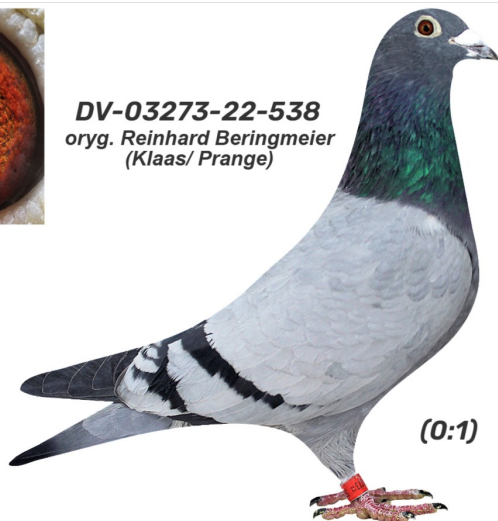

Rodowód gołębia

DV-03273-22-538

oryg. Reinhard Beringmeier (Klaas/ Prange)

German Team

tel.: 511 607 710 www.naszhodowle.pl

DV-03273-22-538
oryg. Reinhard Beringmeier
(Klaas/ Prange)

(0:1)

_____ ♂

_____ ♀

♂ _____

_____ ♀

♂ _____

_____ ♀