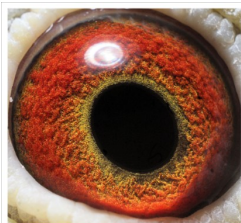

Rodowód gołębia

DV-03273-22-538

oryg. Reinhard Beringmeier (Klaas/ Prange)

German Team

tel.: 511 607 710 www.naszhodowle.pl

DV-03273-22-538
oryg. Reinhard Beringmeier
(Klaas/ Prange)

(0:1)

_____ ♂

_____ ♀

♂ _____

_____ ♀

♂ _____

_____ ♀