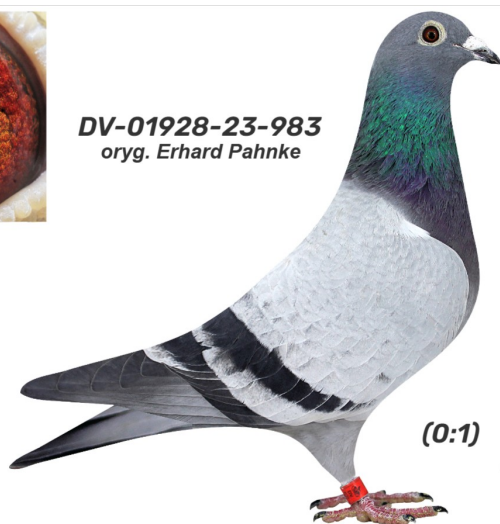

Rodowód gołębia

**DV-01928-23-983**

oryg. Erhard Pahnke

**German Team**

tel.: 511 607 710 [www.naszehodowle.pl](http://www.naszehodowle.pl)

**DV-01928-23-983**  
oryg. Erhard Pahnke

(0:1)

\_\_\_\_\_ ♂

\_\_\_\_\_ ♀

♂ \_\_\_\_\_

\_\_\_\_\_ ♀

♂ \_\_\_\_\_

\_\_\_\_\_ ♀