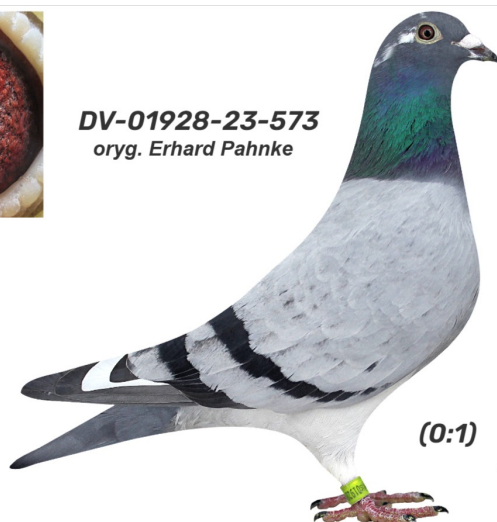

Rodowód gołębia

**DV-01928-23-573**

oryg. Erhard Pahnke

**German Team**

tel.: 511 607 710 [www.naszehodowle.pl](http://www.naszehodowle.pl)

**DV-01928-23-573**  
oryg. Erhard Pahnke

(0:1)

\_\_\_\_\_ ♂

\_\_\_\_\_ ♀

♂ \_\_\_\_\_

\_\_\_\_\_ ♀

♂ \_\_\_\_\_

\_\_\_\_\_ ♀