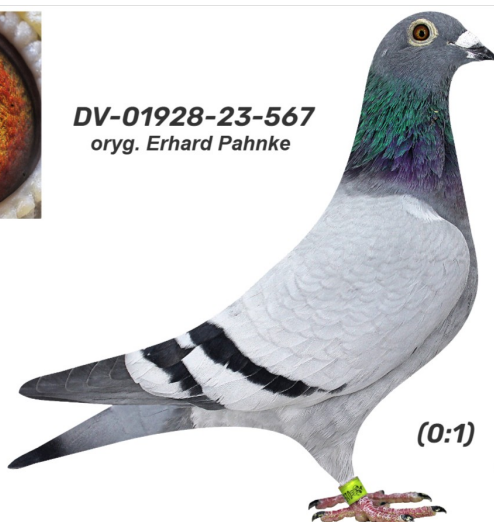

Rodowód gołębia

**DV-01928-23-567**

oryg. Erhard Pahnke

**German Team**

tel.: 511 607 710 [www.naszechodowle.pl](http://www.naszechodowle.pl)

**DV-01928-23-567**  
oryg. Erhard Pahnke

(0:1)

\_\_\_\_\_ ♂

\_\_\_\_\_ ♀

♂ \_\_\_\_\_

\_\_\_\_\_ ♀

♂ \_\_\_\_\_

\_\_\_\_\_ ♀