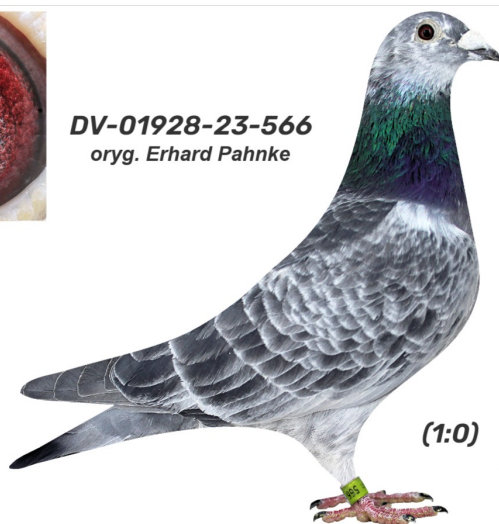

Rodowód gołębia

DV-01928-23-566

oryg. Erhard Pahnke

German Team

tel.: 511 607 710 www.naszehodowle.pl

DV-01928-23-566
oryg. Erhard Pahnke

(1:0)

_____ ♂

_____ ♀

_____ ♂

_____ ♀

_____ ♂

_____ ♀