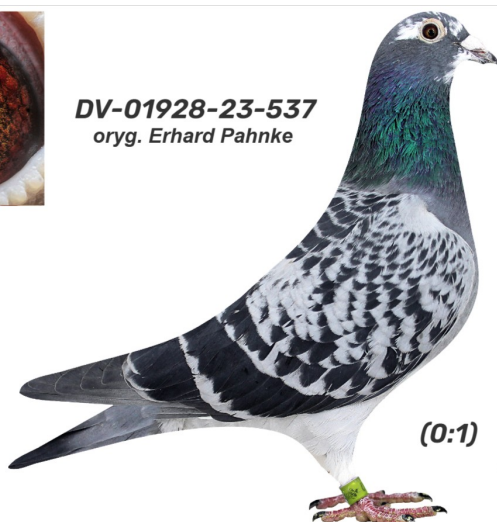

Rodowód gołębia

DV-01928-23-537

oryg. Erhard Pahnke

German Team

tel.: 511 607 710 www.naszechodowle.pl

DV-01928-23-537
oryg. Erhard Pahnke

(0:1)

_____ ♂

_____ ♀

♂ _____

_____ ♀

♂ _____

_____ ♀