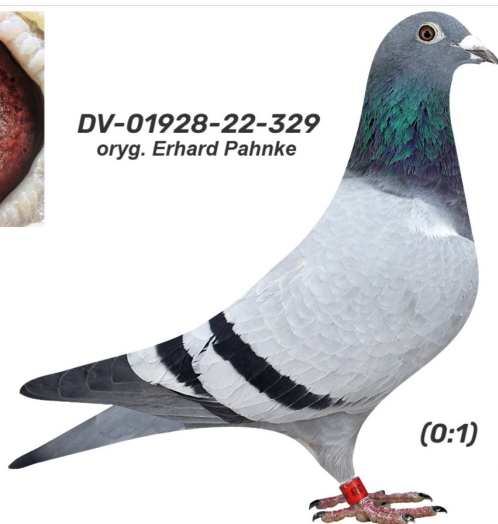

Rodowód gołębia

DV-01928-22-329

oryg. Erhard Pahnke

German Team

tel.: 511 607 710 www.naszechodowle.pl

DV-01928-22-329
oryg. Erhard Pahnke

(0:1)

_____ ♂

_____ ♀

_____ ♂

_____ ♀

_____ ♂

_____ ♀