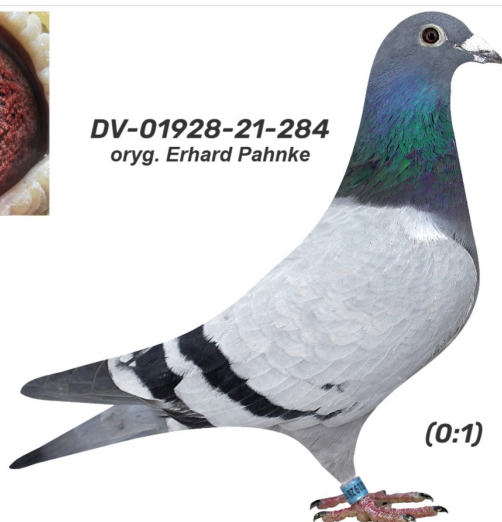

Rodowód gołębia

DV-01928-21-284

oryg. Erhard Pahnke

German Team

tel.: 511 607 710 www.naszehodowle.pl

DV-01928-21-284
oryg. Erhard Pahnke

(0:1)

♂

♀

♂

♀

♂

♀