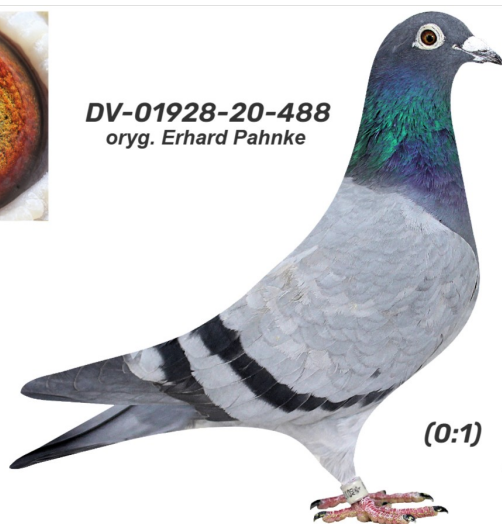

Rodowód gołębia

**DV-01928-20-488**

oryg. Erhard Pahnke

**German Team**

tel.: 511 607 710 [www.naszehodowle.pl](http://www.naszehodowle.pl)

*DV-01928-20-488*  
oryg. Erhard Pahnke

(0:1)

\_\_\_\_\_ ♂

\_\_\_\_\_ ♀

♂ \_\_\_\_\_

\_\_\_\_\_ ♀

♂ \_\_\_\_\_

\_\_\_\_\_ ♀