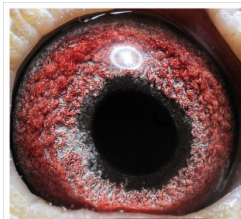

Rodowód gołębia

DV-01928-20-281

oryg. Reinhard Beringmeier

German Team

tel.: 511 607 710 www.naszhodowle.pl

DV-01928-20-281
oryg. Reinhard Beringmeier

(1:0)

_____ ♂

_____ ♀

_____ ♂

_____ ♀

_____ ♂

_____ ♀