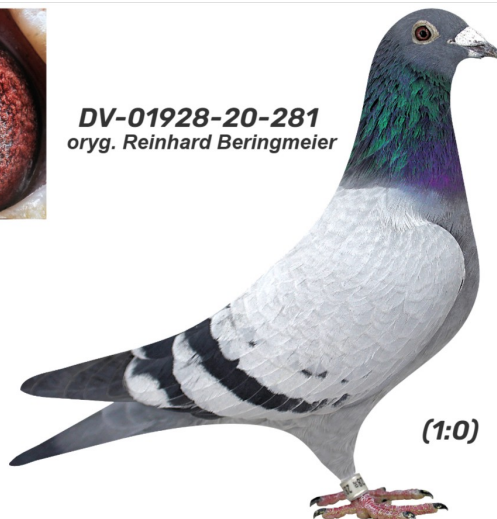

Rodowód gołębia

DV-01928-20-281

oryg. Reinhard Beringmeier

German Team

tel.: 511 607 710 www.naszhodowle.pl

DV-01928-20-281
oryg. Reinhard Beringmeier

(1:0)

_____ ♂

_____ ♀

_____ ♂

_____ ♀

_____ ♂

_____ ♀