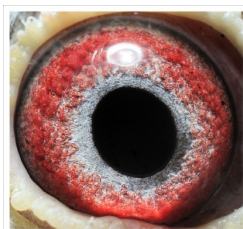

Rodowód gołębia

DV-0555-24-26

oryg. Aloys Ehlen (Roepert/ Vandenabeele)

Krupa Team

tel.: 798 761 800 naszehodowle.pl

DV-0555-24-26
oryg. Aloys Ehlen
(Roepert/ Vandenabeele)

(1:0)

_____ ♂

_____ ♀

_____ ♂

_____ ♀

_____ ♂

_____ ♀