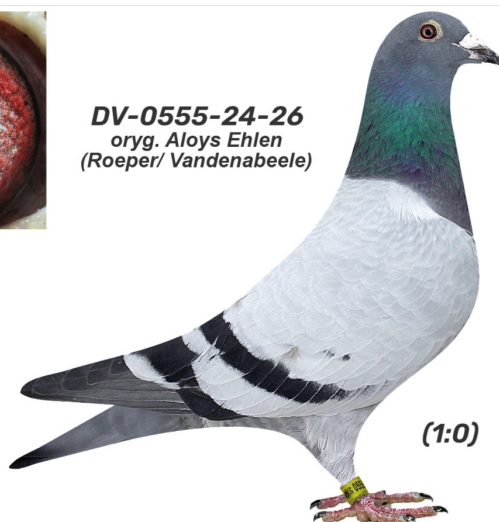

Rodowód gołębia

DV-0555-24-26

oryg. Aloys Ehlen (Roepert/ Vandenabeele)

Krupa Team

tel.: 798 761 800 naszehodowle.pl

DV-0555-24-26
oryg. Aloys Ehlen
(Roepert/ Vandenabeele)

(1:0)

_____ ♂

_____ ♀

_____ ♂

_____ ♀

_____ ♂

_____ ♀