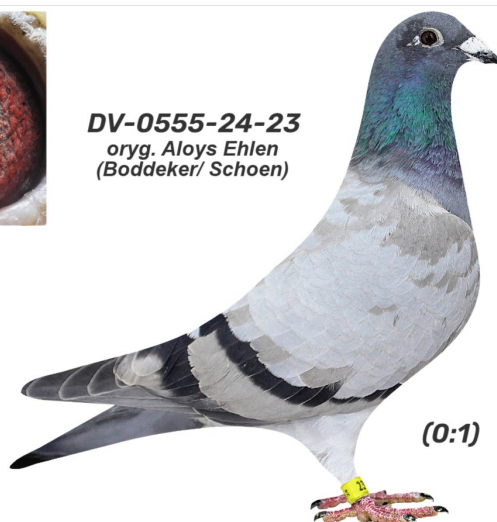

Rodowód gołębia

DV-0555-24-23

oryg. Aloys Ehlen (Boddeker/ Schoen)

Krupa Team

tel.: 798 761 800 naszehodowle.pl

DV-0555-24-23
oryg. Aloys Ehlen
(Boddeker/ Schoen)

(0:1)

_____ ♂

_____ ♀

♂ _____

_____ ♀

♂ _____

_____ ♀