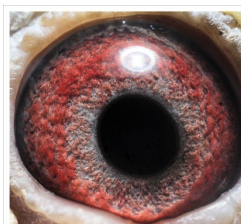

Rodowód gołębia

DV-0555-24-23

oryg. Aloys Ehlen (Boddeker/ Schoen)

Krupa Team

tel.: 798 761 800 naszehodowle.pl

DV-0555-24-23
oryg. Aloys Ehlen
(Boddeker/ Schoen)

(0:1)

_____ ♂

_____ ♀

♂ _____

_____ ♀

♂ _____

_____ ♀