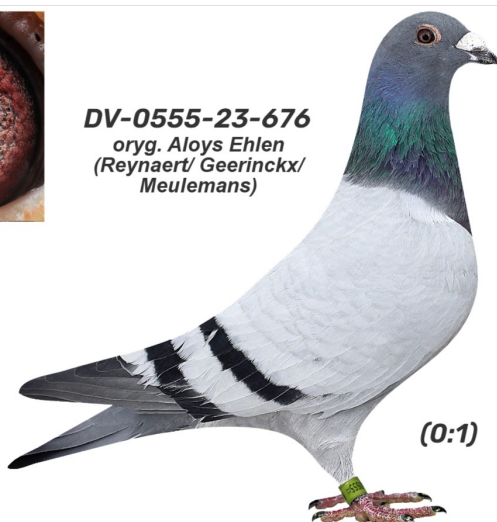

Rodowód gołębia

DV-0555-23-676

oryg. Aloys Ehlen (Reynaert/ Geerinckx/ Meulemans)

Krupa Team

tel.: 798 761 800 naszehodowle.pl

DV-0555-23-676

oryg. Aloys Ehlen
(Reynaert/ Geerinckx/
Meulemans)

(0:1)

_____ ♂

_____ ♀

♂ _____

_____ ♀

♂ _____

_____ ♀