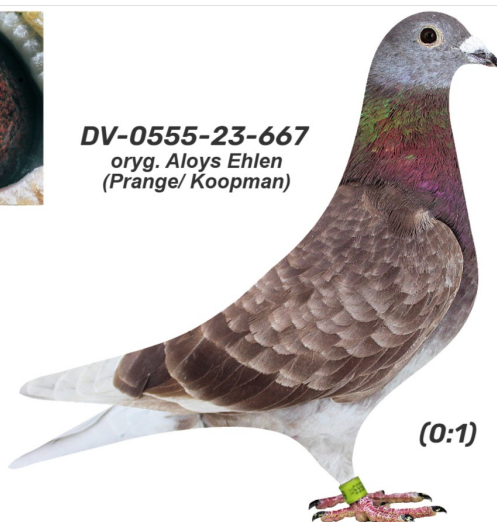

Rodowód gołębia

DV-0555-23-667

oryg. Aloys Ehlen (Prange/ Koopman)

Krupa Team
tel.: 798 761 800 naszehodowle.pl

DV-0555-23-667
oryg. Aloys Ehlen
(Prange/ Koopman)

(0:1)

♂

♀

♂

♀

♂

♀