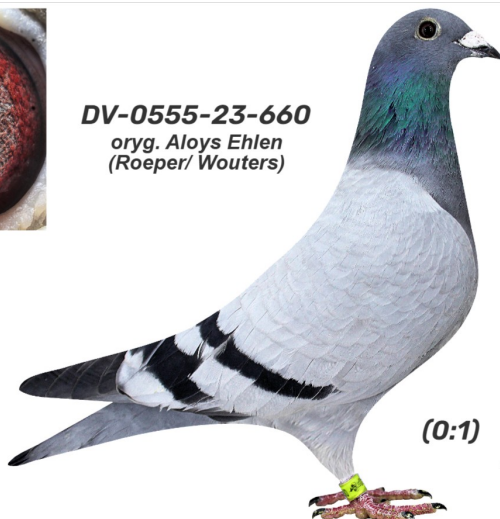

Rodowód gołębia

**DV-0555-23-660**

oryg. Aloys Ehlen (Roepel/ Wouters)

**Krupa Team**

tel.: 798 761 800 [naszehodowle.pl](http://naszehodowle.pl)

**DV-0555-23-660**

oryg. Aloys Ehlen  
(Roepel/ Wouters)

(0:1)

\_\_\_\_\_ ♂

\_\_\_\_\_ ♀

♂ \_\_\_\_\_

\_\_\_\_\_ ♀

♂ \_\_\_\_\_

\_\_\_\_\_ ♀