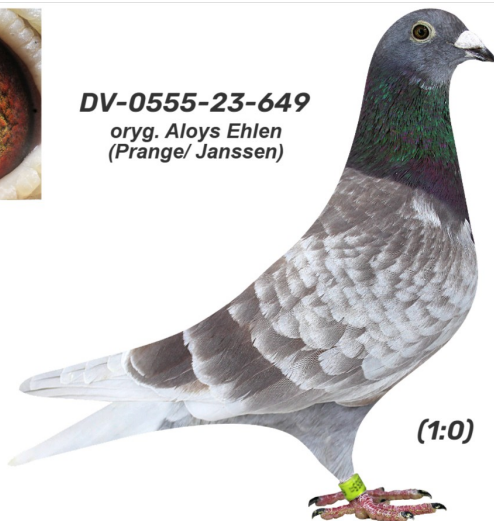

Rodowód gołębia

**DV-0555-23-649**

oryg. Aloys Ehlen (Prange/ Janssen)

**Krupa Team**

tel.: 798 761 800 [naszehodowle.pl](http://naszehodowle.pl)

**DV-0555-23-649**

oryg. Aloys Ehlen  
(Prange/ Janssen)

(1:0)

\_\_\_\_\_ ♂

\_\_\_\_\_ ♀

\_\_\_\_\_ ♂

\_\_\_\_\_ ♀

\_\_\_\_\_ ♂

\_\_\_\_\_ ♀