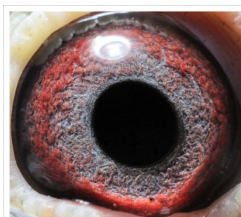

Rodowód gołębia

DV-0555-23-630

oryg. Aloys Ehlen (Reynaert/ Meulemans/ Houben)

Krupa Team

tel.: 798 761 800 naszehodowle.pl

DV-0555-23-630
oryg. Aloys Ehlen
(Reynaert/ Meulemans/
Houben)

(0:1)

♂