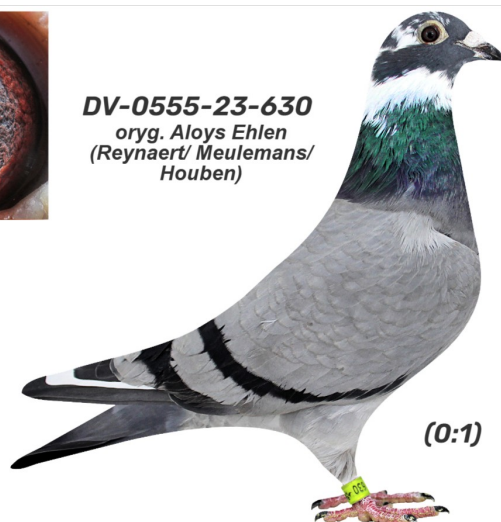

Rodowód gołębia

DV-0555-23-630

oryg. Aloys Ehlen (Reynaert/ Meulemans/ Houben)

Krupa Team

tel.: 798 761 800 naszehodowle.pl

DV-0555-23-630
oryg. Aloys Ehlen
(Reynaert/ Meulemans/
Houben)

(0:1)

♂

♀

♂

♀

♂

♀