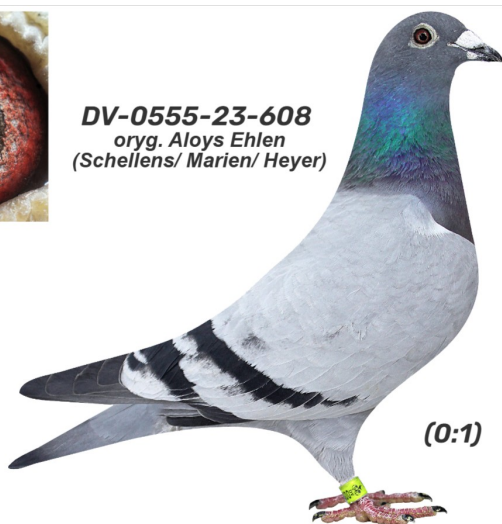

Rodowód gołębia

DV-0555-23-608

oryg. Aloys Ehlen (Schellens/ Marien/ Heyer)

Krupa Team

tel.: 798 761 800 naszehodowle.pl

DV-0555-23-608
oryg. Aloys Ehlen
(Schellens/ Marien/ Heyer)

(0:1)

_____ ♂

_____ ♀

_____ ♂

_____ ♀

_____ ♂

_____ ♀