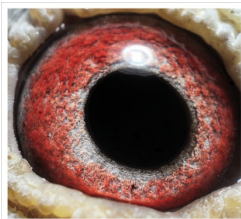

Rodowód gołębia

DV-0555-23-608

oryg. Aloys Ehlen (Schellens/ Marien/ Heyer)

Krupa Team

tel.: 798 761 800 naszehodowle.pl

DV-0555-23-608
oryg. Aloys Ehlen
(Schellens/ Marien/ Heyer)

(0:1)

_____ ♂

_____ ♀

_____ ♂

_____ ♀

_____ ♂

_____ ♀