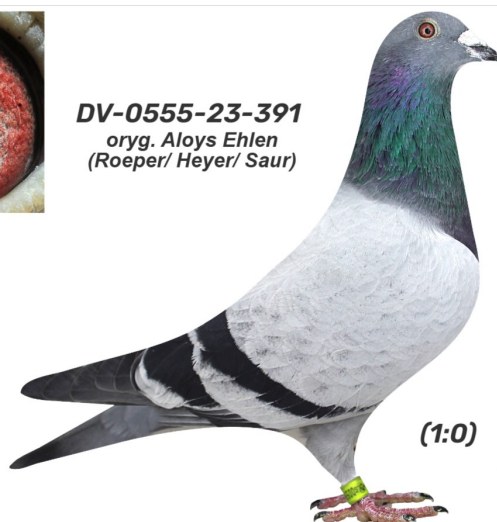

Rodowód gołębia

DV-0555-23-391

oryg. Aloys Ehlen (Roepel/ Heyer/ Saur)

Krupa Team

tel.: 798 761 800 naszehodowle.pl

DV-0555-23-391

oryg. Aloys Ehlen
(Roepel/ Heyer/ Saur)

(1:0)

_____ ♂

_____ ♀

_____ ♂

_____ ♀

_____ ♂

_____ ♀