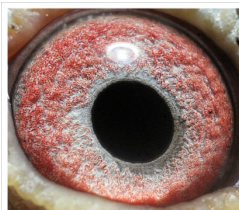

Rodowód gołębia

DV-0555-23-371

oryg. Aloys Ehlen (Prange/ Schellens/ Marien)

Krupa Team
tel.: 798 761 800 naszehodowle.pl

DV-0555-23-371
oryg. Aloys Ehlen
(Prange/ Schellens/ Marien)

(1:0)

♂

♀