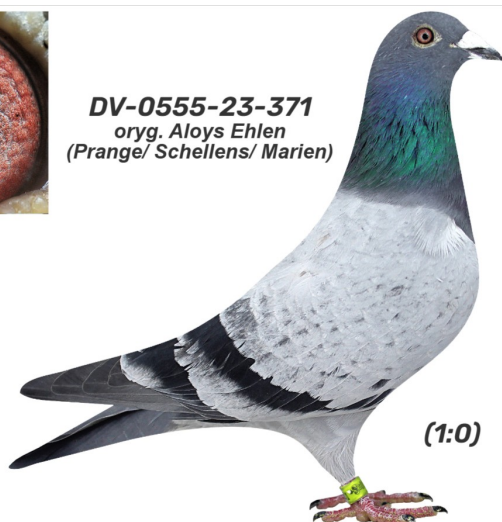

Rodowód gołębia

DV-0555-23-371

oryg. Aloys Ehlen (Prange/ Schellens/ Marien)

Krupa Team
tel.: 798 761 800 naszehodowle.pl

DV-0555-23-371
oryg. Aloys Ehlen
(Prange/ Schellens/ Marien)

(1:0)

♂

♀

♂

♀

♂

♀