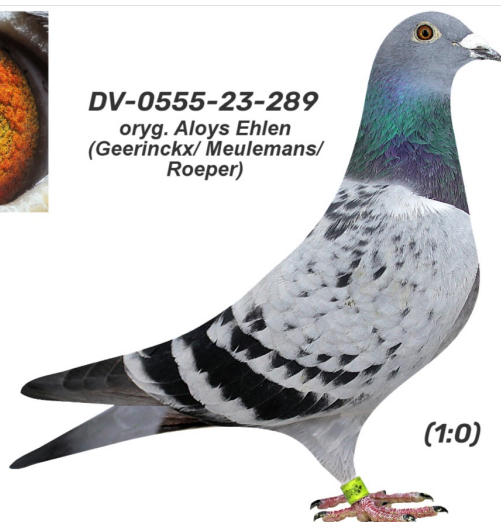

Rodowód gołębia

DV-0555-23-289

oryg. Aloys Ehlen (Geerinckx/ Meulemans/ Roeper)

Krupa Team

tel.: 798 761 800 naszehodowle.pl

DV-0555-23-289

oryg. Aloys Ehlen
(Geerinckx/ Meulemans/
Roeper)

(1:0)

_____ ♂

_____ ♀

♂ _____

_____ ♀

♂ _____

_____ ♀