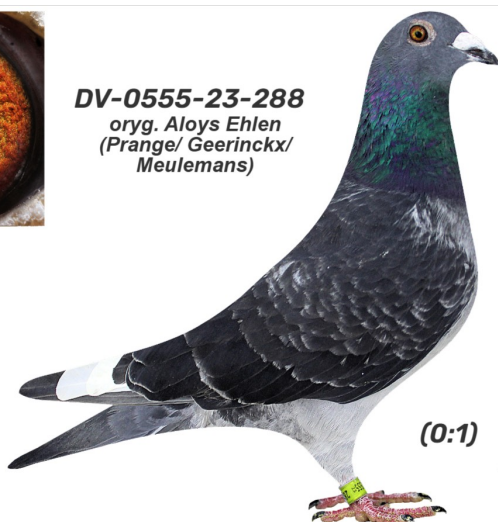

Rodowód gołębia

**DV-0555-23-288**

oryg. Aloys Ehlen (Prange/ Geerinckx/ Meulemans)

**Krupa Team**

tel.: 798 761 800 [naszehodowle.pl](http://naszehodowle.pl)

**DV-0555-23-288**

oryg. Aloys Ehlen  
(Prange/ Geerinckx/  
Meulemans)

(0:1)

\_\_\_\_\_ ♂

\_\_\_\_\_ ♀

♂ \_\_\_\_\_

\_\_\_\_\_ ♀

♂ \_\_\_\_\_

\_\_\_\_\_ ♀