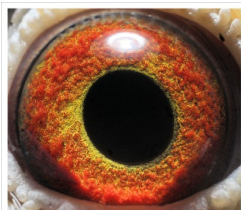

Rodowód gołębia

DV-0555-22-933

oryg. Aloys Ehlen (Prange/ Roeper), linia "802"

Krupa Team

tel.: 798 761 800 naszehodowle.pl

DV-0555-22-933
oryg. Aloys Ehlen
(Prange/ Roeper), linia "802"

(0:1)

_____ ♂

_____ ♀

♂ _____

_____ ♀

♂ _____

_____ ♀