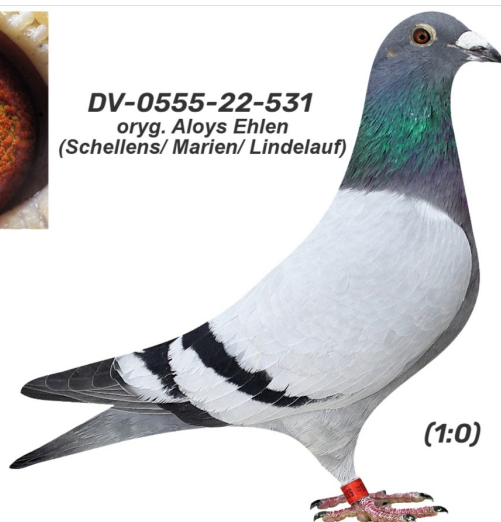

Rodowód gołębia

DV-0555-22-531

oryg. Aloys Ehlen (Schellens/ Marien/ Lindelauf)

Krupa Team

tel.: 798 761 800 naszehodowle.pl

DV-0555-22-531
oryg. Aloys Ehlen
(Schellens/ Marien/ Lindelauf)

(1:0)

_____ ♂

_____ ♀

_____ ♂

_____ ♀

_____ ♂

_____ ♀