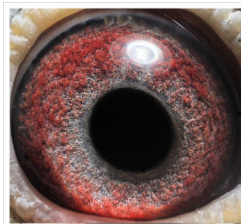

Rodowód gołębia

PL-0268-24-8566

oryg. ks. Jerzy Kostorz (Eijerkamp/ Hendriks), linia "Kleine Gerard", "Porsche 911"

Kostorz J. & Żółkiewicz R.

tel. 664 477 422, e-mail: jkostorz@poczta.onet.pl

www.naszhodowle.pl