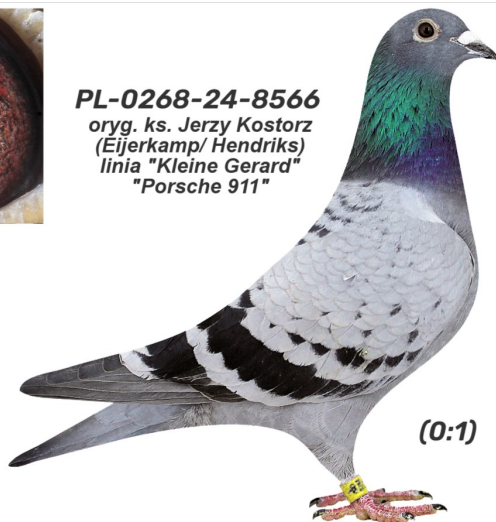

Rodowód gołębia

PL-0268-24-8566

oryg. ks. Jerzy Kostorz (Eijerkamp/ Hendriks), linia "Kleine Gerard", "Porsche 911"

Kostorz J. & Żółkiewicz R.

tel. 664 477 422, e-mail: jkostorz@poczta.onet.pl

www.naszhodowle.pl

PL-0268-24-8566

oryg. ks. Jerzy Kostorz
(Eijerkamp/ Hendriks)
linia "Kleine Gerard"
"Porsche 911"

(0:1)

DV-02114-20-224

oryg. Team Schlieff-Stiens (Heremans/ Jo Hendriks), syn "Duke Jackpot", wnuk "Gerard"

NL-2021-1423173

oryg. Jo Henriks & Florian, wnuczka "Kleine Gerard", "Porsche 911"

NL-2018-1628993

oryg. H. & E. J. Eijerkamp (100% Heremans), "Duke Jackpot"

NL-2019-1149045

oryg. Jo Hendriks & Florian, "De 045", córka "Asduif Gerard"

NL-2018-5112280

oryg. Jo Hendriks & Florian, "Asduif Gerard"

BELG-2019-4185157

oryg. Hendriks (Van den Bulck/ Hermans), córka: "Porsche 911" x "Grace" - siostra "760"