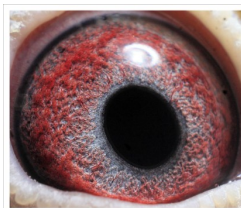

Rodowód gołębia

PL-0268-24-8545

oryg. ks. Jerzy Kostorz (Hendriks/ Verkerk), linia "Kleine Gerard", "Andy Murray", "Top Model", "Wonder Woman"

Kostorz J. & Żółkiewicz R.

tel. 664 477 422, e-mail: jkostorz@poczta.onet.pl

www.naszhodowle.pl