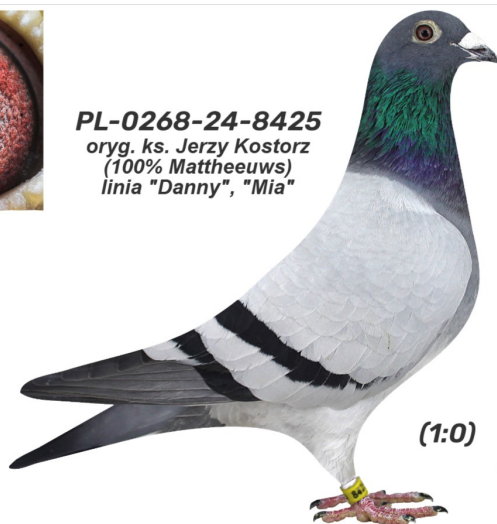

Rodowód gołębia

PL-0268-24-8425

oryg. ks. Jerzy Kostorz (100% Mattheeuws), linia "Danny", "Mia"

Kostorz J. & Żółkiewicz R.

tel. 664 477 422, e-mail: jkostorz@poczta.onet.pl

www.naszhodowle.pl

PL-0268-24-8425
oryg. ks. Jerzy Kostorz
(100% Mattheeuws)
linia "Danny", "Mia"

(1:0)

BELG-2021-3036007

oryg. Maurice Mattheeuws, syn: "Mario" x "Ria"

BELG-2018-3024564

oryg. Maurice Mattheeuws, "Bella", córka: "Meteor" x "Amke"