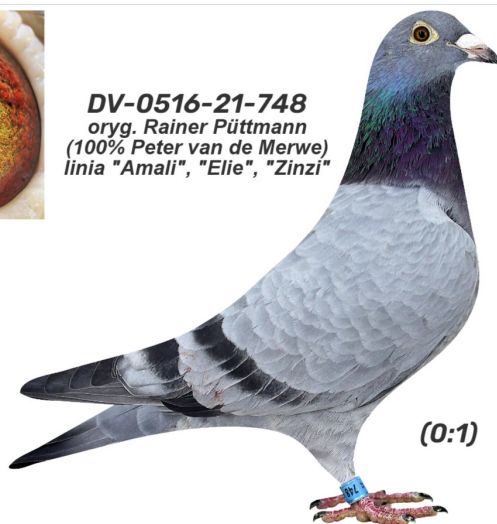

Rodowód gołębia

DV-0516-21-748

oryg. Rainer Püttmann (100% Peter van de Merwe), linia "Amali", "Elie", "Zinzi"

Wardęga S. & Michałowski K.

tel.: 696 457 062 www.dlahodowcow.pl

DV-0516-21-748
oryg. Rainer Püttmann
(100% Peter van de Merwe)
linia "Amali", "Elie", "Zinzi"

(0:1)

_____ ♂

_____ ♀

♂ _____

_____ ♀

♂ _____

_____ ♀