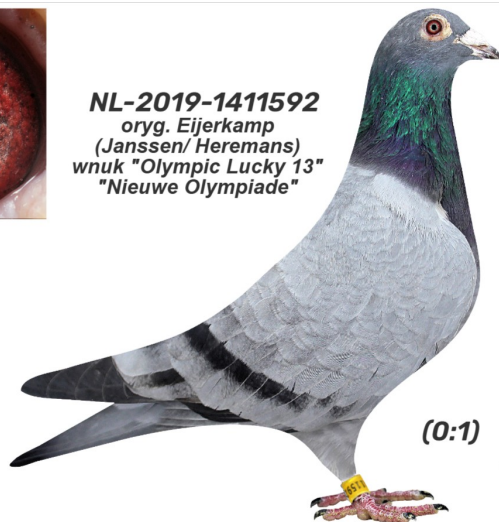

Rodowód gołębia

**NL-2019-1411592**

oryg. Eijerkamp (Janssen/ Heremans), wnuk "Olympic Lucky 13", "Nieuwe Olympiade"

German Team

tel.: 511 607 710 [www.naszhodowle.pl](http://www.naszhodowle.pl)

**NL-2019-1411592**  
oryg. Eijerkamp  
(Janssen/ Heremans)  
wnuk "Olympic Lucky 13"  
"Nieuwe Olympiade"

(0:1)

\_\_\_\_\_ ♂

\_\_\_\_\_ ♀

♂ \_\_\_\_\_

\_\_\_\_\_ ♀

♂ \_\_\_\_\_

\_\_\_\_\_ ♀