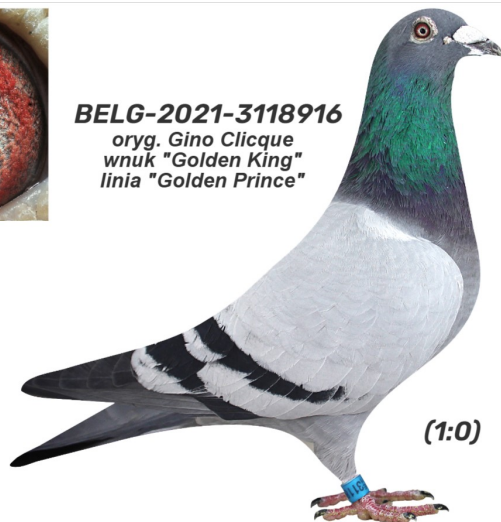

Rodowód gołębia

**BELG-2021-3118916**

oryg. Gino Clicque, wnuk "Golden King", linia "Golden Prince"

German Team

tel.: 511 607 710 [www.naszhodowle.pl](http://www.naszhodowle.pl)

**BELG-2021-3118916**

oryg. Gino Clicque  
wnuk "Golden King"  
linia "Golden Prince"

(1:0)

\_\_\_\_\_ ♂

\_\_\_\_\_ ♀

♂ \_\_\_\_\_

\_\_\_\_\_ ♀

♂ \_\_\_\_\_

\_\_\_\_\_ ♀