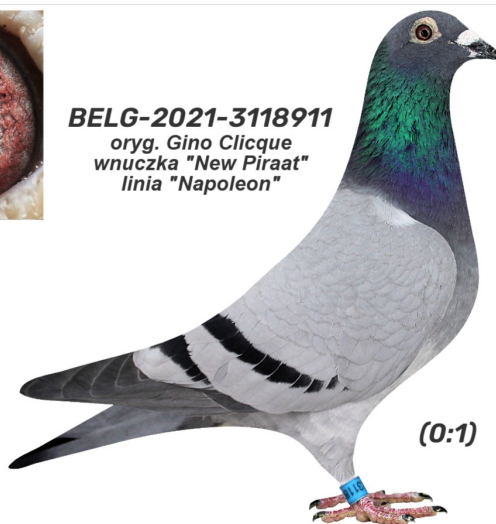

Rodowód gołębia

BELG-2021-3118911

oryg. Gino Clicque, wnuczka "New Piraat", linia "Napoleon"

German Team

tel.: 511 607 710 www.naszhodowle.pl

BELG-2021-3118911

oryg. Gino Clicque
wnuczka "New Piraat"
linia "Napoleon"

(0:1)

_____ ♂

_____ ♀

♂ _____

_____ ♀

♂ _____

_____ ♀