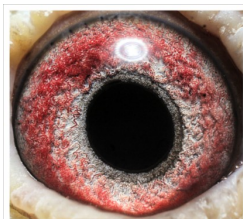

Rodowód gołębia

BELG-2021-3118911

oryg. Gino Clicque, wnuczka "New Piraat", linia "Napoleon"

German Team

tel.: 511 607 710 www.naszhodowle.pl

BELG-2021-3118911

oryg. Gino Clicque
wnuczka "New Piraat"
linia "Napoleon"

(0:1)

_____ ♂

_____ ♀

♂ _____

_____ ♀

♂ _____

_____ ♀