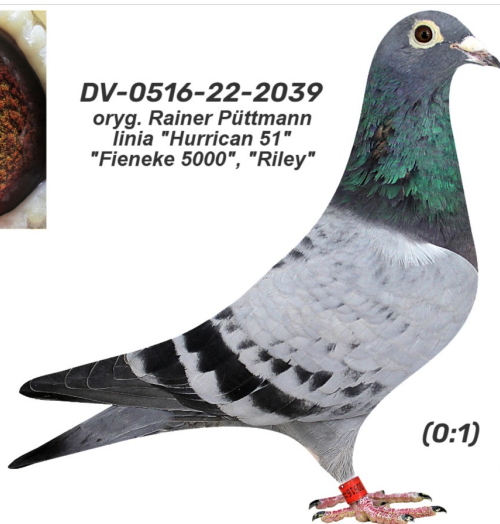

Rodowód gołębia

DV-0516-22-2039

oryg. Rainer Püttmann, linia "Hurricane 51", "Fieneke 5000", "Riley"

Wardęga S. & Michałowski K.

tel.: 696 457 062 www.dlahodowcow.pl

DV-0516-22-2039

oryg. Rainer Püttmann
linia "Hurricane 51"
"Fieneke 5000", "Riley"

(0:1)

_____ ♂

_____ ♀

♂ _____

_____ ♀

♂ _____

_____ ♀