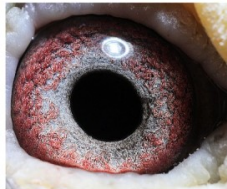

(0:1)

PL-0326-19-1914

oryg. Pietras Krzysztof