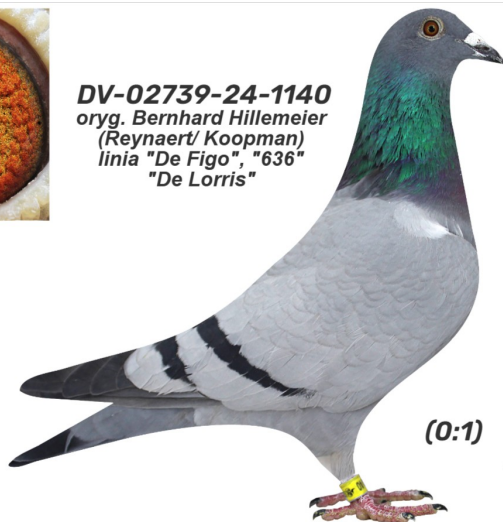

Rodowód gołębia

DV-02739-24-1140

oryg. Bernhard Hillemeier (Reynaert/ Koopman), linia "De Figo", "636", "De Lorris"

German Team

tel.: 511 607 710 www.naszhodowle.pl

DV-02739-24-1140
oryg. Bernhard Hillemeier
(Reynaert/ Koopman)
linia "De Figo", "636"
"De Lorris"

(0:1)

_____ ♂

_____ ♀

♂ _____

_____ ♀

♂ _____

_____ ♀