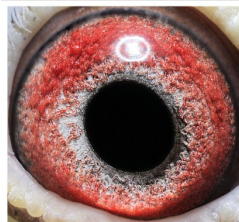

Rodowód gołębia

DV-02739-23-1090

oryg. Bernhard Hillemeier (Vloemans/ Hooymans/ Koopman), linia "Hurricane 51", "Harry", "636"

German Team

tel.: 511 607 710 www.naszhodowle.pl

DV-02739-23-1090

oryg. Bernhard Hillemeier
(Vloemans/ Hooymans/
Koopman)
linia "Hurricane 51"
"Harry", "636"

(1:0)

_____ ♂

_____ ♀

♂ _____

_____ ♀

♂ _____

_____ ♀