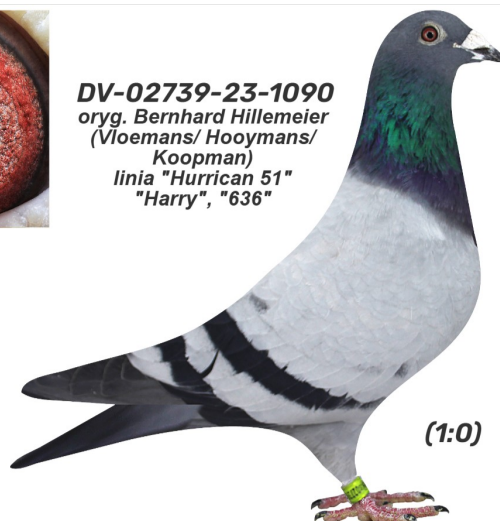

Rodowód gołębia

DV-02739-23-1090

oryg. Bernhard Hillemeier (Vloemans/ Hooymans/ Koopman), linia "Hurricane 51", "Harry", "636"

German Team

tel.: 511 607 710 www.naszhodowle.pl

DV-02739-23-1090

oryg. Bernhard Hillemeier
(Vloemans/ Hooymans/
Koopman)
linia "Hurricane 51"
"Harry", "636"

(1:0)

_____ ♂

_____ ♀

♂ _____

_____ ♀

♂ _____

_____ ♀